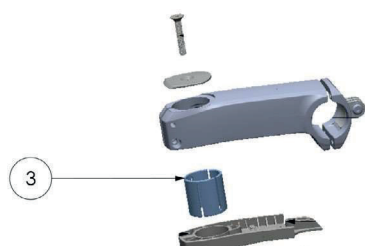

LAPIERRE

VPOKLIC

L A P I E R R E A I R C O D E D R S

L A P I E R R E X E L I U S S L 3

Katera kolesa so del vpoklica?

Vpoklic se nanaša na kolesa, opremljena z aluminijastim toporiščem Lapierre in aluminijasto podložko (slika del. 3)

To vključuje:

- Preveri serijo kolesa na spodnjem seznamu.

MY21		MY22		MY23	
E439	AIRCODE DRS 5.0	LAANA	AIRCODE DRS 5.0	LAAPB	AIRCODE DRS 5.0 Di2
E441	AIRCODE DRS 6.0	LABNA	AIRCODE DRS 6.0	LXAPB	XELIUS SL 5.0 Di2
E442	AIRCODE DRS 7.0	LACNA	AIRCODE DRS 7.0	LXKPB	KIT CADRE XELIUS SL
E443	AIRCODE DRS 8.0	LADNB	AIRCODE DRS 8.0	LXKPC	KIT CADRE XELIUS SL MINERAL GREY
041AIK	AIRCODE DRS FRAMESET	LAENC	AIRCODE DRS 9.0		
041AIF	AIRCODE DRS FDJ FRAMESET	LAEND	AIRCODE DRS ALPINE SPECIAL EDITION		
		LAKNA	AIRCODE DRS FRAMESET		
		LAKNB	AIRCODE DRS FDJ FRAMESET		
		LXANA	XELIUS SL 5.0		
		LXBNA	XELIUS SL 6.0		
		LXCNA	XELIUS SL 7.0		
		LXCNB	XELIUS SL 7.0		
		LXDNA	XELIUS SL 8.0		
		LXENA	XELIUS SL 9.0		
		LXKNA	XELIUS SL FDJ FRAMESET		
		LXKNB	XELIUS SL FRAMESET		
		LXKNC	XELIUS SL 75th FRAMESET		