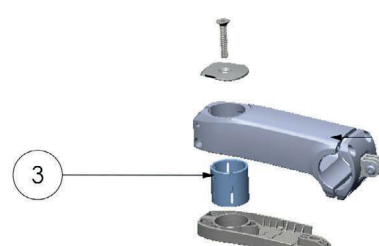

LAPIERRE

VPOKLIC

L A P I E R R E A I R C O D E D R S

L A P I E R R E X E L I U S S L 3

Katera kolesa so del vpoklica?

Vpoklic se nanaša na kolesa, opremljena z aluminijastim toporiščem Lapierre in aluminijasto podložko (slika del. 3)

To vključuje:

- Preveri serijo kolesa na spodnjem seznamu.

MY21		MY22		MY23	
E439	AIRCODE DRS 5.0	LAANA	AIRCODE DRS 5.0	LAAPB	AIRCODE DRS 5.0 Di2
E441	AIRCODE DRS 6.0	LABNA	AIRCODE DRS 6.0	LXAPB	XELIUS SL 5.0 Di2
E442	AIRCODE DRS 7.0	LACNA	AIRCODE DRS 7.0	LXKPB	KIT CADRE XELIUS SL
E443	AIRCODE DRS 8.0	LADNB	AIRCODE DRS 8.0	LXKPC	KIT CADRE XELIUS SL MINERAL GREY
041AIK	AIRCODE DRS FRAMESET	LAENC	AIRCODE DRS 9.0		
041AIF	AIRCODE DRS FDJ FRAMESET	LAEND	AIRCODE DRS ALPINE SPECIAL EDITION		
		LAKNA	AIRCODE DRS FRAMESET		
		LAKNB	AIRCODE DRS FDJ FRAMESET		
		LXANA	XELIUS SL 5.0		
		LXBNA	XELIUS SL 6.0		
		LXCNA	XELIUS SL 7.0		
		LXCNB	XELIUS SL 7.0		
		LXDNA	XELIUS SL 8.0		
		LXENA	XELIUS SL 9.0		
		LXKNA	XELIUS SL FDJ FRAMESET		
		LXKNB	XELIUS SL FRAMESET		
		LXKNC	XELIUS SL 75th FRAMESET		